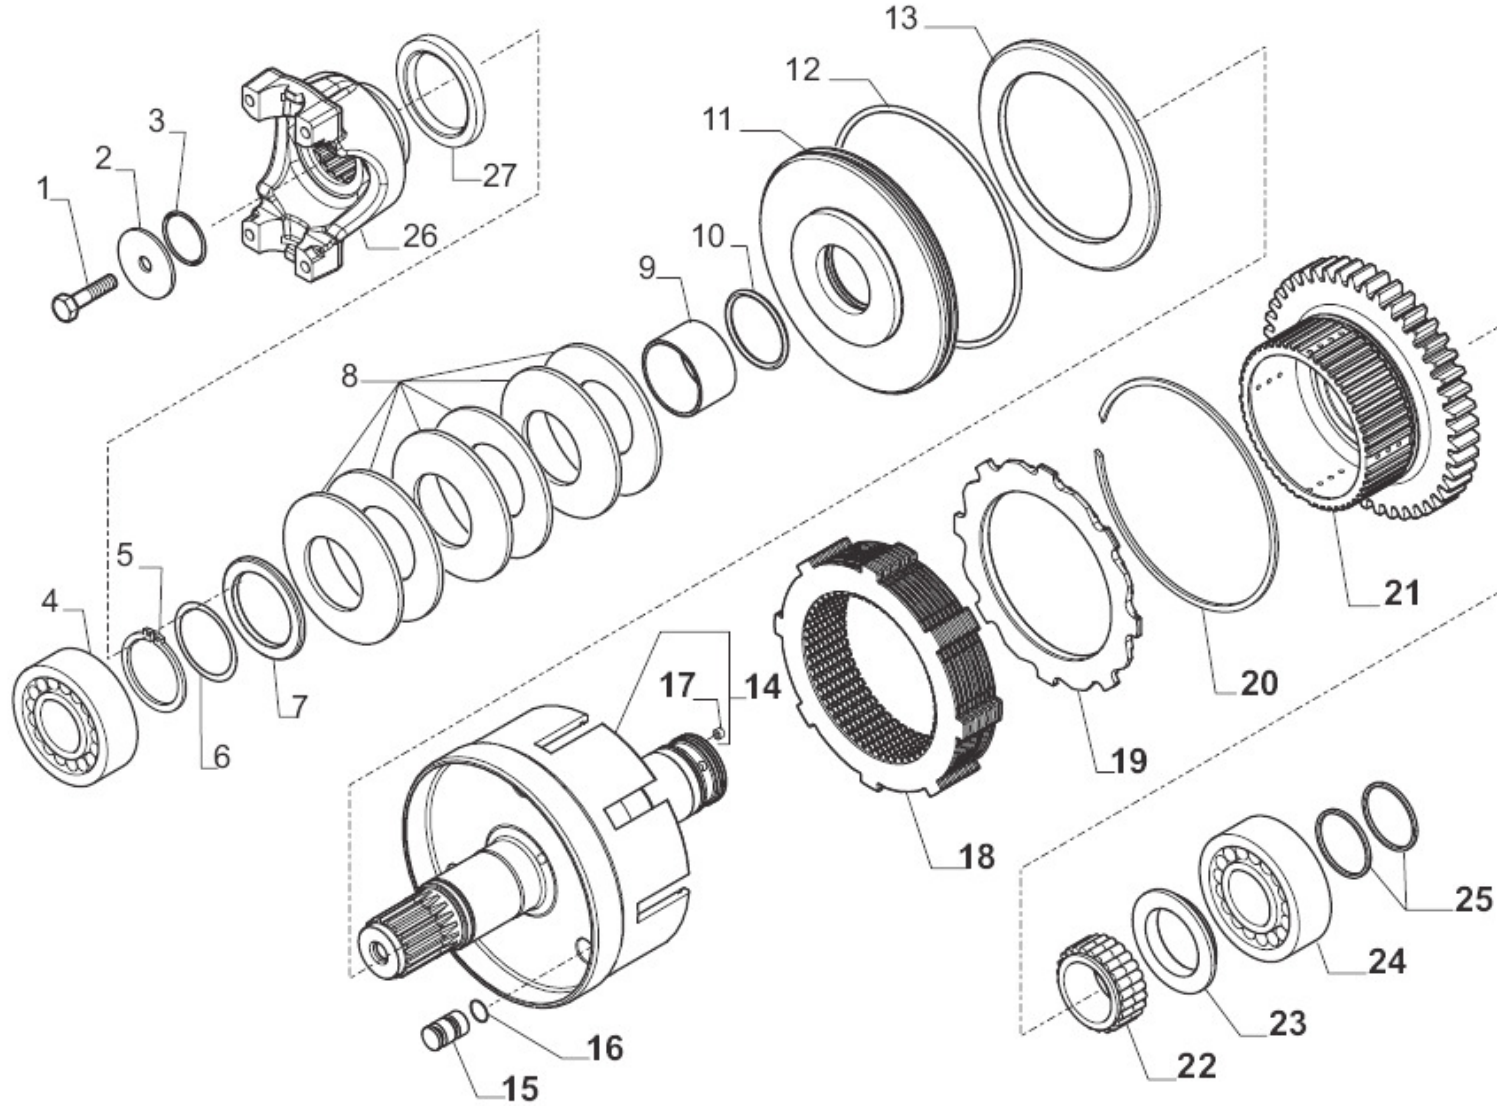

4WD ÇIKIŞ MİLİ / OUTPUT SHAFT (AXIS E)