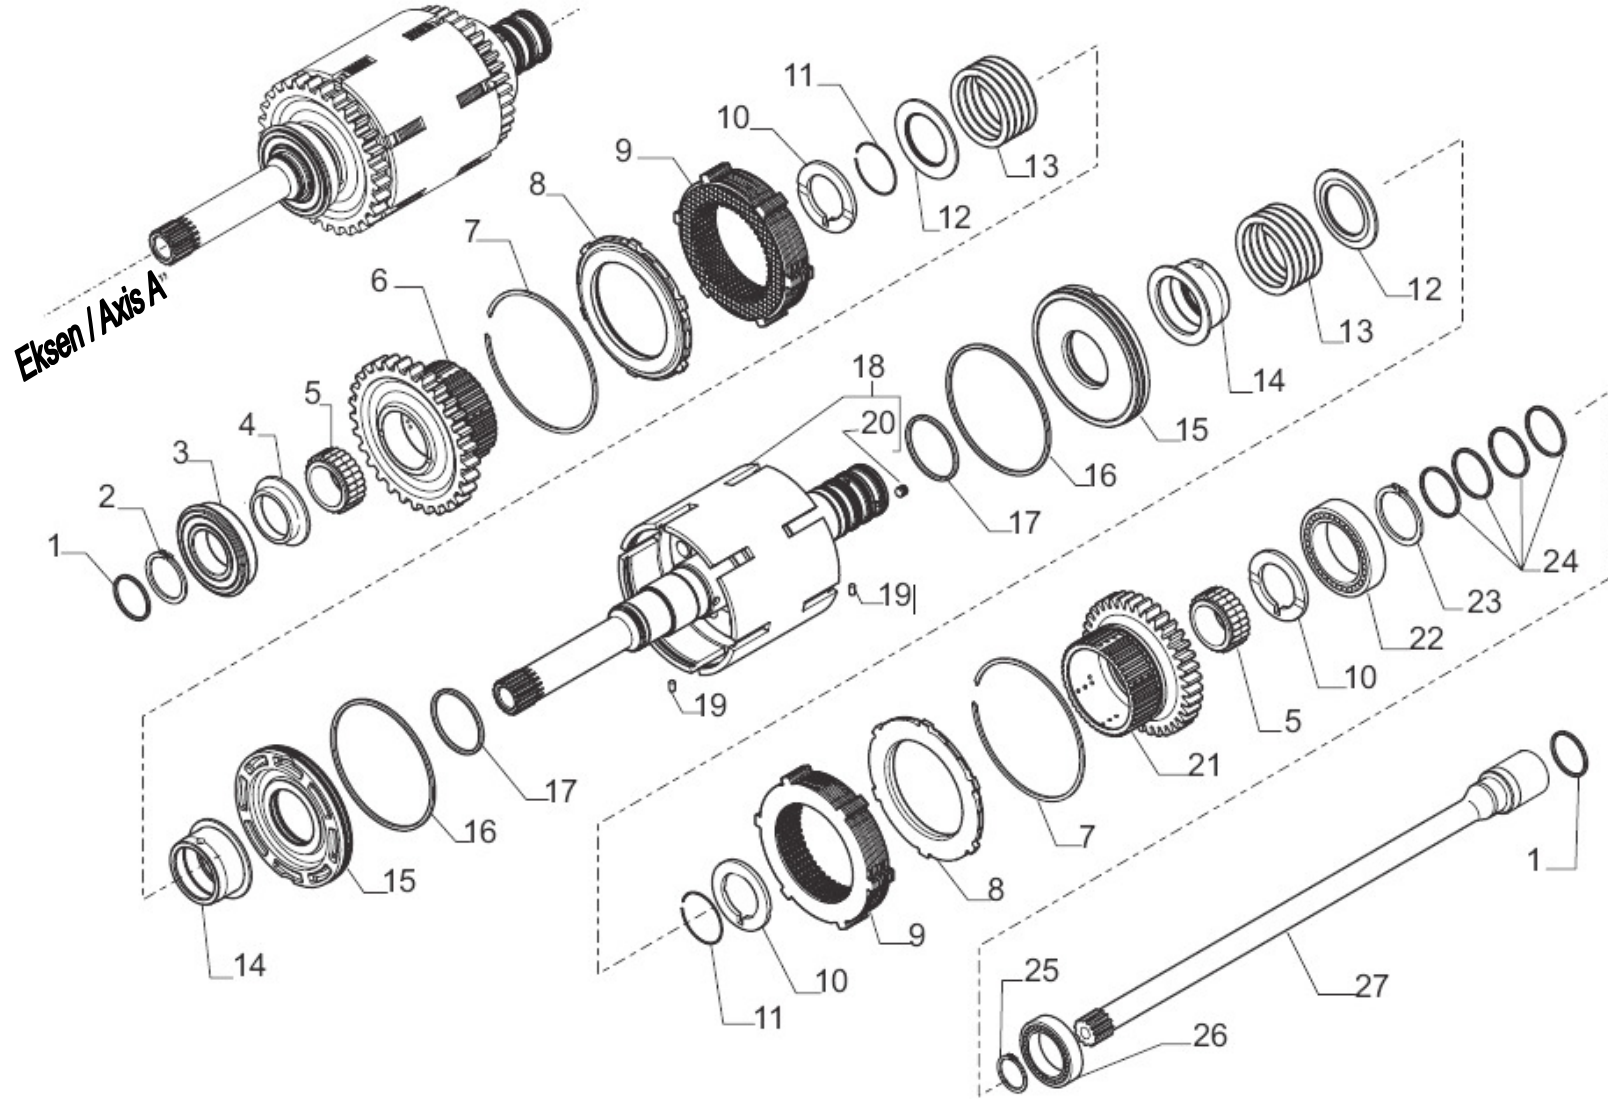

## GİRİŞ MİLİ / INPUT & PTO TRANSMISSION SHAFTS (AXIS A)

**ANA MİL / MAIN SHAFT (AXIS C)**

**ANA MİL / MAIN SHAFT (AXIS C)**

POS	YEDEK PARÇA KODU SPARE PART CODE	REFERANS KODU REFERENCE CODE	PARÇA TANIMI	DESCRIPTION	MİKTAR QTY.	NOT NOTE
1		025829	RULMAN	BEARING	1	
2		138985	PUL	THRUST WASHER	1	
3		148642	DİŞLİ	GEAR	1	Z44
4		025067	SEGMAN	LOCKRING	2	
5		135020	BASKI PLAKASI	CLUTCH PLATE LOCKRING	2	
6		149303	KAVRAMA PLAKASI KİTİ	CLUTCH KIT	1	(2. - 3.)
7		027956	RULMAN, İĞNE ELEMANLI	NEEDLE BEARING BUSH	2	
8		138986	DAYAMA PULU	THRUST WASHER	2	60x50x4
9		025031	SEGMAN	LOCKRING	2	
10		133912	KAPAK, YAY SABİTLEME	LOCK - SPRING COVER	2	
11		139351	YAY	SPRING	2	
12		138984	KAVRAMA BİLEZİĞİ	CLUTCH SLEEVE	2	
13		138983	KAVRAMA PİSTONU	CLUTCH PISTON	2	
14		139199	KEÇE	SEAL RING	2	
15		139198	KEÇE	SEAL RING	2	D55
16		139197	KEÇE	SEAL RING	4	D45
17		068393	MİL KOMPLESİ	SHAFT	1	Z60
18		023834	PERÇİN	RIVET	3	D7 SET / KIT NO : 068393
19		024321	PİM	SPLIT PIN	2	D3x8
20		149304	KAVRAMA KİTİ	CLUTCH KIT	1	(4.)
21		148640	DİŞLİ	GEAR	1	Z30
22		148643	DİŞLİ	GEAR	1	Z47
23		025066	SEGMAN	LOCKRING	1	
24		138381	BASKI PLAKASI	CLUTCH PLATE, LOCKRING	1	
25		149302	KAVRAMA KİTİ	CLUTCH KIT	1	(1.)
26		025021	SEGMAN	LOCKRING	1	
27		139347	KAPAK, YAY SABİTLEME	LOCK - SPRING COVER	1	
28		139348	YAY	SPRING	1	
29		148647	KAVRAMA PİSTONU	CLUTCH PISTON	1	
30		145899	KEÇE	SEAL RING	1	D198
31		028015	RULMAN, İĞNE ELEMANLI	NEEDLE BEARING BUSH	2	
32		028350	BURÇ	BUSH	2	
33		028648	O-RİNG	O-RING	2	