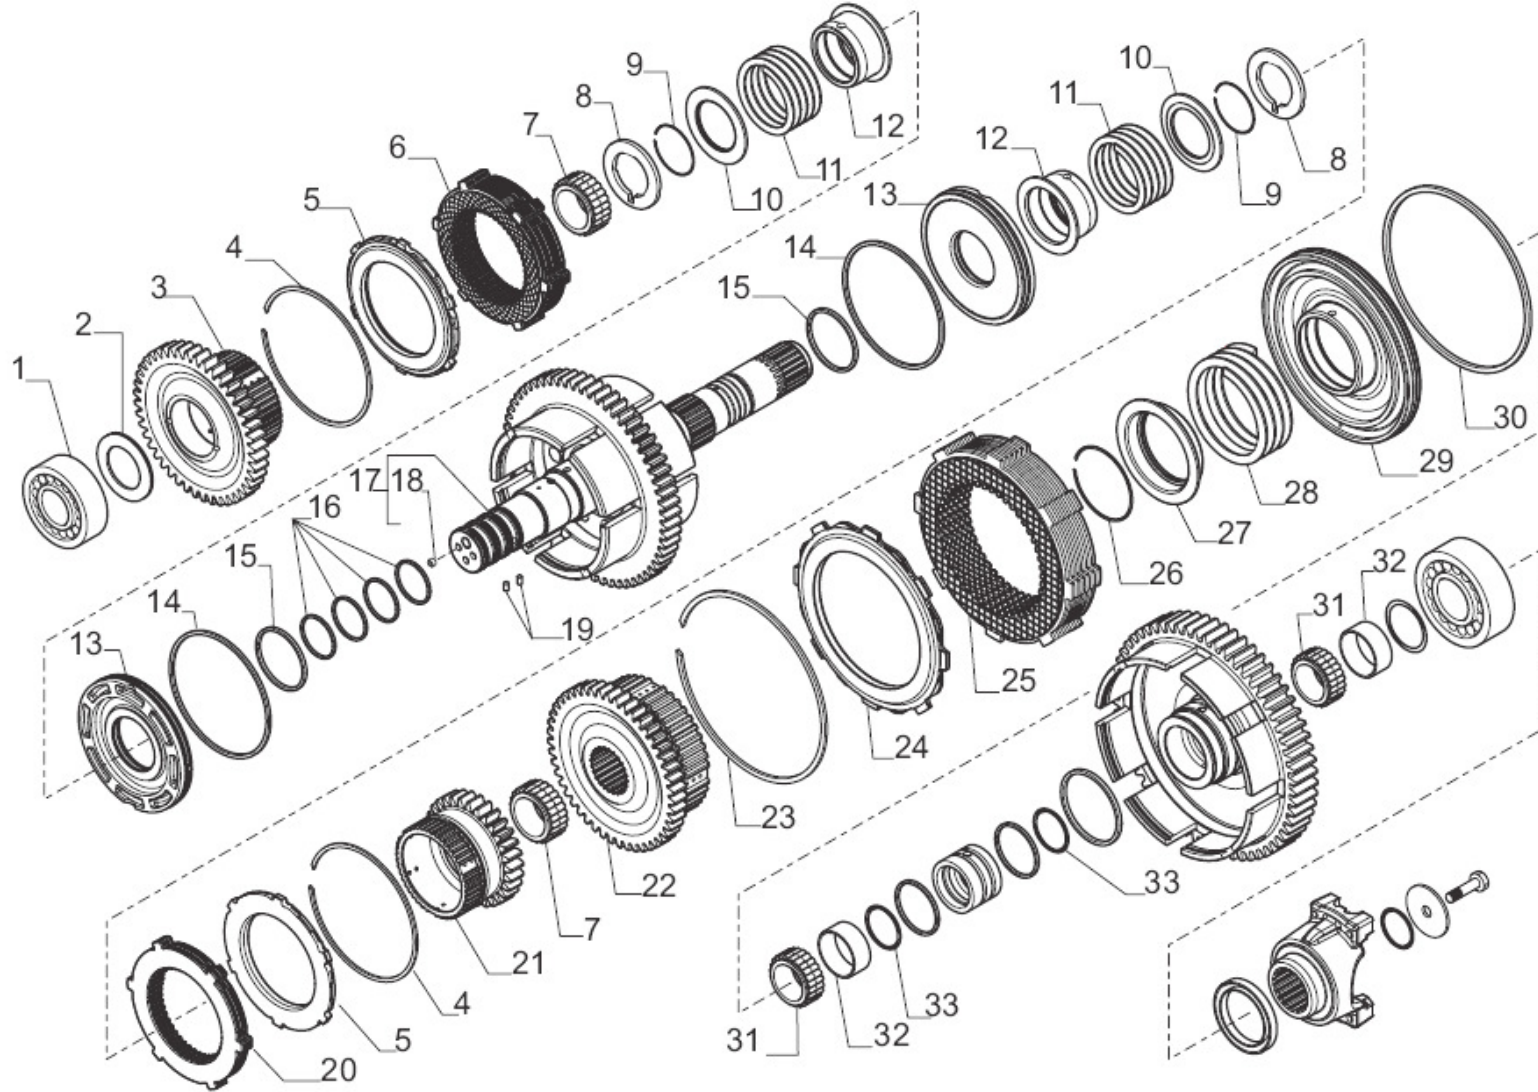

## GİRİŞ MİLİ / INPUT & PTO TRANSMISSION SHAFTS (AXIS A)

**ANA MİL / MAIN SHAFT (AXIS C)**

**ANA MİL / MAIN SHAFT (AXIS C)**

POS	YEDEK PARÇA KODU SPARE PART CODE	REFERANS KODU REFERENCE CODE	PARÇA TANIMI	DESCRIPTION	MİKTAR QTY.	NOT NOTE
1		025829	RULMAN	BEARING	1	
2		138985	PUL	THRUST WASHER	1	
3		148642	DİŞLİ	GEAR	1	Z44
4		025067	SEGMAN	LOCKRING	2	
5		135020	BASKI PLAKASI	CLUTCH PLATE LOCKRING	2	
6		149303	KAVRAMA PLAKASI KİTİ	CLUTCH KIT	1	(2. - 3.)
7		027956	RULMAN, İĞNE ELEMANLI	NEEDLE BEARING BUSH	2	
8		138986	DAYAMA PULU	THRUST WASHER	2	60x50x4
9		025031	SEGMAN	LOCKRING	2	
10		133912	KAPAK, YAY SABİTLEME	LOCK - SPRING COVER	2	
11		139351	YAY	SPRING	2	
12		138984	KAVRAMA BİLEZİĞİ	CLUTCH SLEEVE	2	
13		138983	KAVRAMA PİSTONU	CLUTCH PISTON	2	
14		139199	KEÇE	SEAL RING	2	
15		139198	KEÇE	SEAL RING	2	D55
16		139197	KEÇE	SEAL RING	4	D45
17		068393	MİL KOMPLESİ	SHAFT	1	Z60
18		023834	PERÇİN	RIVET	3	D7 SET / KIT NO : 068393
19		024321	PİM	SPLIT PIN	2	D3x8
20		149304	KAVRAMA KİTİ	CLUTCH KIT	1	(4.)
21		148640	DİŞLİ	GEAR	1	Z30
22		148643	DİŞLİ	GEAR	1	Z47
23		025066	SEGMAN	LOCKRING	1	
24		138381	BASKI PLAKASI	CLUTCH PLATE, LOCKRING	1	
25		149302	KAVRAMA KİTİ	CLUTCH KIT	1	(1.)
26		025021	SEGMAN	LOCKRING	1	
27		139347	KAPAK, YAY SABİTLEME	LOCK - SPRING COVER	1	
28		139348	YAY	SPRING	1	
29		148647	KAVRAMA PİSTONU	CLUTCH PISTON	1	
30		145899	KEÇE	SEAL RING	1	D198
31		028015	RULMAN, İĞNE ELEMANLI	NEEDLE BEARING BUSH	2	
32		028350	BURÇ	BUSH	2	
33		028648	O-RİNG	O-RING	2	