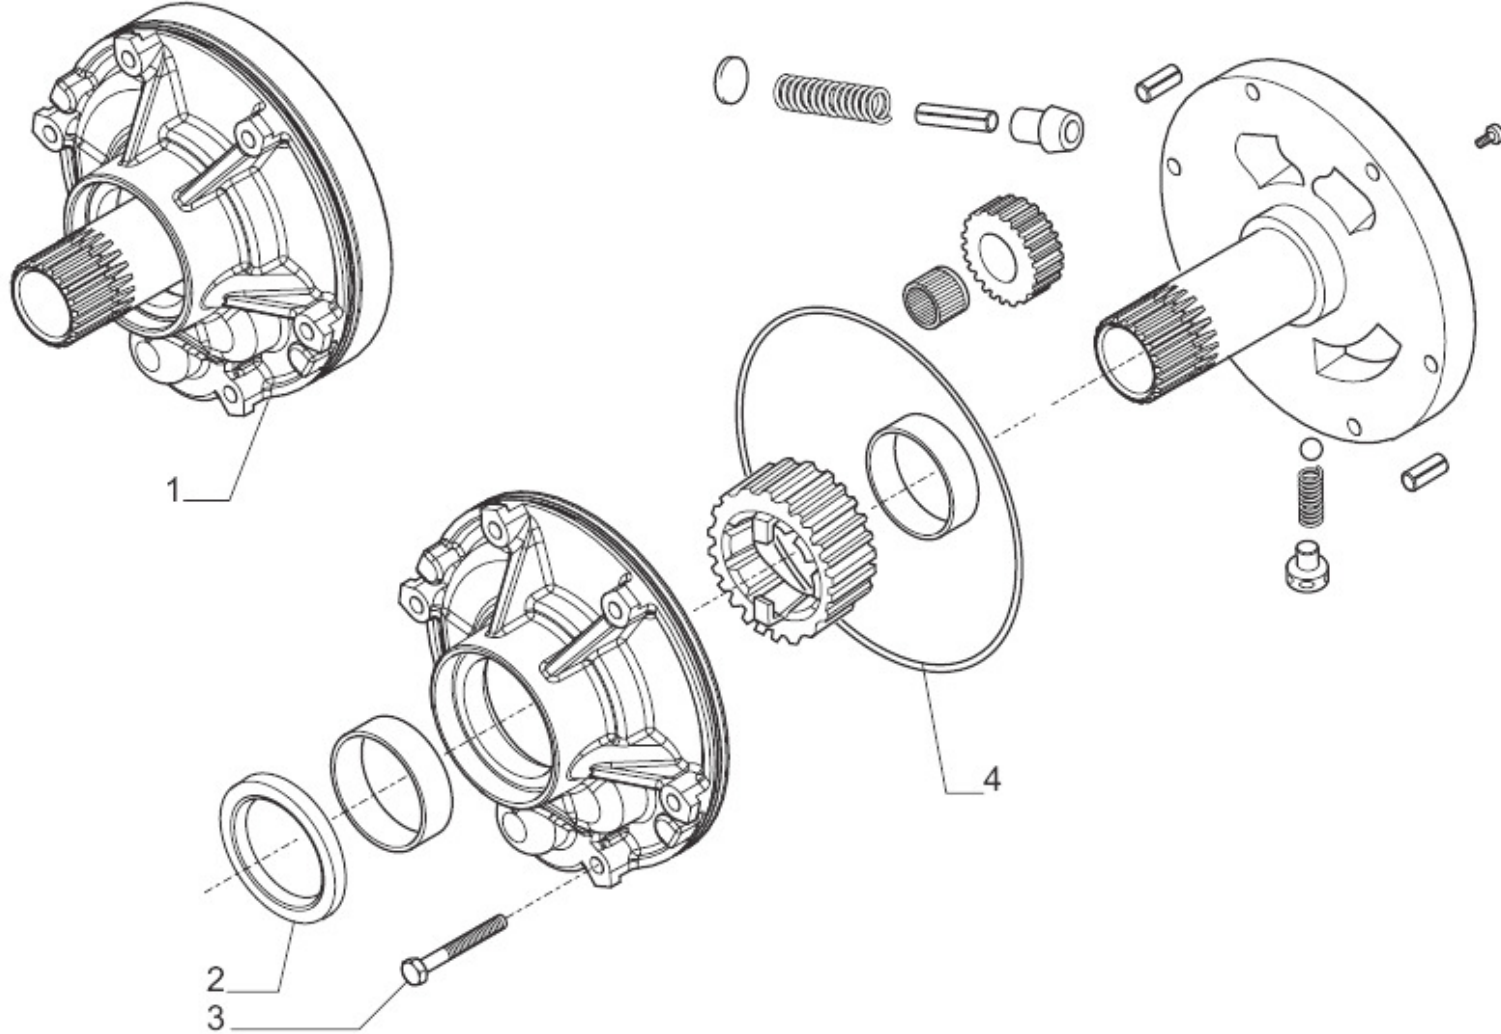

## GİRİŞ MİLİ / INPUT & PTO TRANSMISSION SHAFTS (AXIS A)

**ANA MİL / MAIN SHAFT (AXIS C)**

**ANA MİL / MAIN SHAFT (AXIS C)**

POS	YEDEK PARÇA KODU SPARE PART CODE	REFERANS KODU REFERENCE CODE	PARÇA TANIMI	DESCRIPTION	MİKTAR QTY.	NOT NOTE
1		025829	RULMAN	BEARING	1	
2		138985	PUL	THRUST WASHER	1	
3		148642	DİŞLİ	GEAR	1	Z44
4		025067	SEGMAN	LOCKRING	2	
5		135020	BASKI PLAKASI	CLUTCH PLATE LOCKRING	2	
6		149303	KAVRAMA PLAKASI KİTİ	CLUTCH KIT	1	(2. - 3.)
7		027956	RULMAN, İĞNE ELEMANLI	NEEDLE BEARING BUSH	2	
8		138986	DAYAMA PULU	THRUST WASHER	2	60x50x4
9		025031	SEGMAN	LOCKRING	2	
10		133912	KAPAK, YAY SABİTLEME	LOCK - SPRING COVER	2	
11		139351	YAY	SPRING	2	
12		138984	KAVRAMA BİLEZİĞİ	CLUTCH SLEEVE	2	
13		138983	KAVRAMA PİSTONU	CLUTCH PISTON	2	
14		139199	KEÇE	SEAL RING	2	
15		139198	KEÇE	SEAL RING	2	D55
16		139197	KEÇE	SEAL RING	4	D45
17		068393	MİL KOMPLESİ	SHAFT	1	Z60
18		023834	PERÇİN	RIVET	3	D7 SET / KIT NO : 068393
19		024321	PİM	SPLIT PIN	2	D3x8
20		149304	KAVRAMA KİTİ	CLUTCH KIT	1	(4.)
21		148640	DİŞLİ	GEAR	1	Z30
22		148643	DİŞLİ	GEAR	1	Z47
23		025066	SEGMAN	LOCKRING	1	
24		138381	BASKI PLAKASI	CLUTCH PLATE, LOCKRING	1	
25		149302	KAVRAMA KİTİ	CLUTCH KIT	1	(1.)
26		025021	SEGMAN	LOCKRING	1	
27		139347	KAPAK, YAY SABİTLEME	LOCK - SPRING COVER	1	
28		139348	YAY	SPRING	1	
29		148647	KAVRAMA PİSTONU	CLUTCH PISTON	1	
30		145899	KEÇE	SEAL RING	1	D198
31		028015	RULMAN, İĞNE ELEMANLI	NEEDLE BEARING BUSH	2	
32		028350	BURÇ	BUSH	2	
33		028648	O-RİNG	O-RING	2	