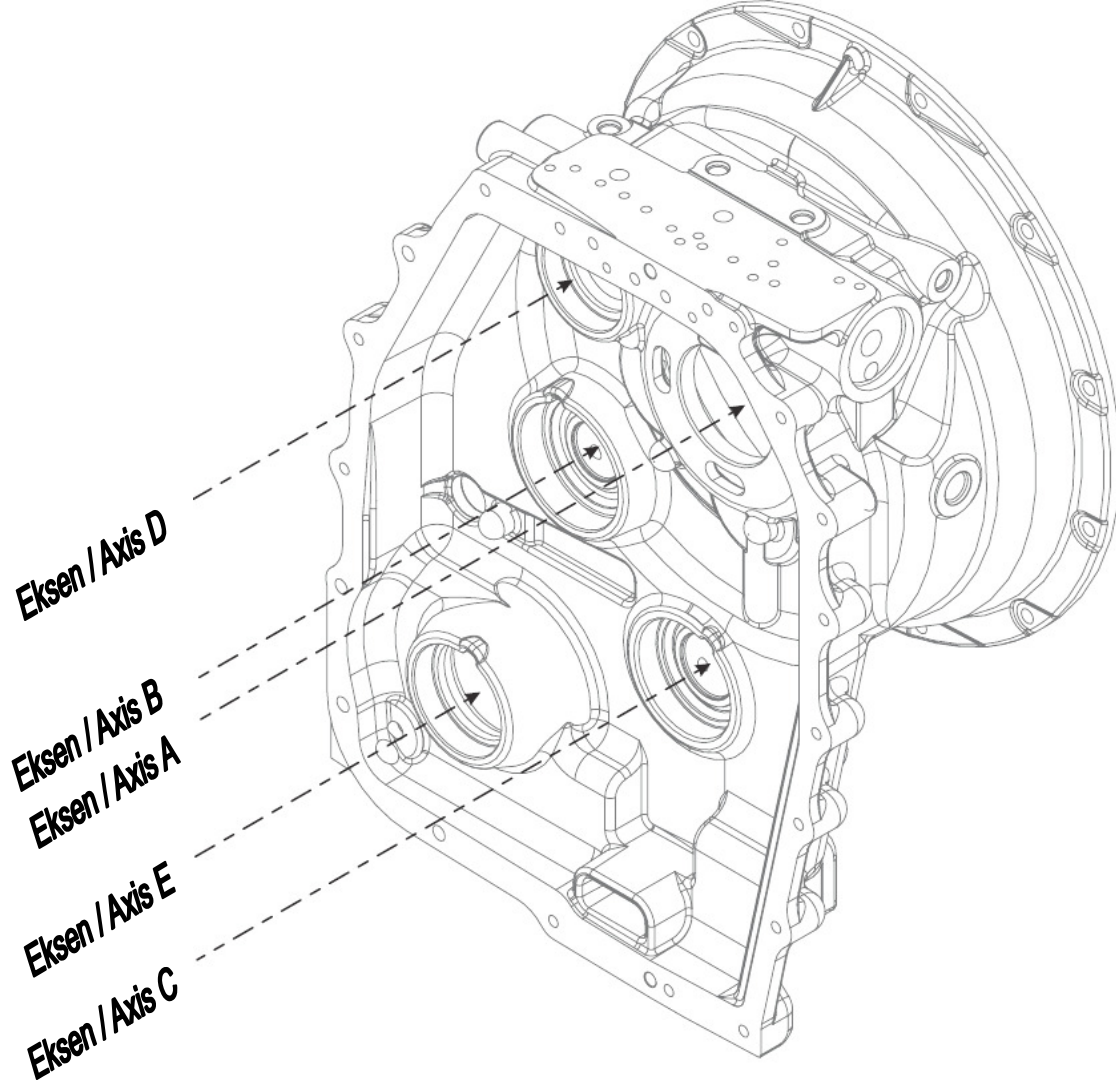

## GİRİŞ MİLİ / INPUT & PTO TRANSMISSION SHAFTS (AXIS A)

**ANA MİL / MAIN SHAFT (AXIS C)**

**ANA MİL / MAIN SHAFT (AXIS C)**

POS	YEDEK PARÇA KODU SPARE PART CODE	REFERANS KODU REFERENCE CODE	PARÇA TANIMI	DESCRIPTION	MİKTAR QTY.	NOT NOTE
1		025829	RULMAN	BEARING	1	
2		138985	PUL	THRUST WASHER	1	
3		148642	DİŞLİ	GEAR	1	Z44
4		025067	SEGMAN	LOCKRING	2	
5		135020	BASKI PLAKASI	CLUTCH PLATE LOCKRING	2	
6		149303	KAVRAMA PLAKASI KİTİ	CLUTCH KIT	1	(2. - 3.)
7		027956	RULMAN, İĞNE ELEMANLI	NEEDLE BEARING BUSH	2	
8		138986	DAYAMA PULU	THRUST WASHER	2	60x50x4
9		025031	SEGMAN	LOCKRING	2	
10		133912	KAPAK, YAY SABİTLEME	LOCK - SPRING COVER	2	
11		139351	YAY	SPRING	2	
12		138984	KAVRAMA BİLEZİĞİ	CLUTCH SLEEVE	2	
13		138983	KAVRAMA PİSTONU	CLUTCH PISTON	2	
14		139199	KEÇE	SEAL RING	2	
15		139198	KEÇE	SEAL RING	2	D55
16		139197	KEÇE	SEAL RING	4	D45
17		068393	MİL KOMPLESİ	SHAFT	1	Z60
18		023834	PERÇİN	RIVET	3	D7 SET / KIT NO : 068393
19		024321	PİM	SPLIT PIN	2	D3x8
20		149304	KAVRAMA KİTİ	CLUTCH KIT	1	(4.)
21		148640	DİŞLİ	GEAR	1	Z30
22		148643	DİŞLİ	GEAR	1	Z47
23		025066	SEGMAN	LOCKRING	1	
24		138381	BASKI PLAKASI	CLUTCH PLATE, LOCKRING	1	
25		149302	KAVRAMA KİTİ	CLUTCH KIT	1	(1.)
26		025021	SEGMAN	LOCKRING	1	
27		139347	KAPAK, YAY SABİTLEME	LOCK - SPRING COVER	1	
28		139348	YAY	SPRING	1	
29		148647	KAVRAMA PİSTONU	CLUTCH PISTON	1	
30		145899	KEÇE	SEAL RING	1	D198
31		028015	RULMAN, İĞNE ELEMANLI	NEEDLE BEARING BUSH	2	
32		028350	BURÇ	BUSH	2	
33		028648	O-RİNG	O-RING	2	