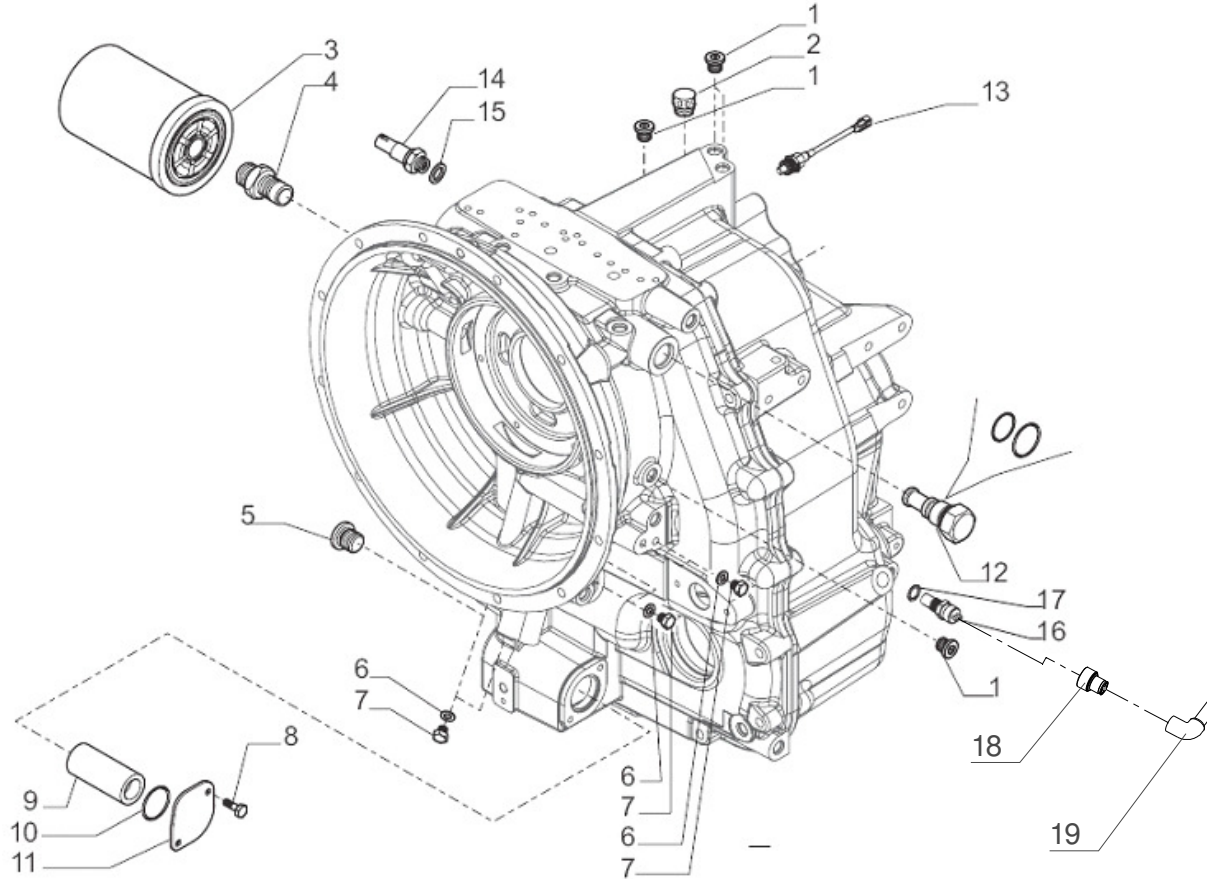

## GİRİŞ MİLİ / INPUT & PTO TRANSMISSION SHAFTS (AXIS A)

**ANA MİL / MAIN SHAFT (AXIS C)**

**ANA MİL / MAIN SHAFT (AXIS C)**

POS	YEDEK PARÇA KODU SPARE PART CODE	REFERANS KODU REFERENCE CODE	PARÇA TANIMI	DESCRIPTION	MİKTAR QTY.	NOT NOTE
1		025829	RULMAN	BEARING	1	
2		138985	PUL	THRUST WASHER	1	
3		148642	DİŞLİ	GEAR	1	Z44
4		025067	SEGMAN	LOCKRING	2	
5		135020	BASKI PLAKASI	CLUTCH PLATE LOCKRING	2	
6		149303	KAVRAMA PLAKASI KİTİ	CLUTCH KIT	1	(2. - 3.)
7		027956	RULMAN, İĞNE ELEMANLI	NEEDLE BEARING BUSH	2	
8		138986	DAYAMA PULU	THRUST WASHER	2	60x50x4
9		025031	SEGMAN	LOCKRING	2	
10		133912	KAPAK, YAY SABİTLEME	LOCK - SPRING COVER	2	
11		139351	YAY	SPRING	2	
12		138984	KAVRAMA BİLEZİĞİ	CLUTCH SLEEVE	2	
13		138983	KAVRAMA PİSTONU	CLUTCH PISTON	2	
14		139199	KEÇE	SEAL RING	2	
15		139198	KEÇE	SEAL RING	2	D55
16		139197	KEÇE	SEAL RING	4	D45
17		068393	MİL KOMPLESİ	SHAFT	1	Z60
18		023834	PERÇİN	RIVET	3	D7 SET / KIT NO : 068393
19		024321	PİM	SPLIT PIN	2	D3x8
20		149304	KAVRAMA KİTİ	CLUTCH KIT	1	(4.)
21		148640	DİŞLİ	GEAR	1	Z30
22		148643	DİŞLİ	GEAR	1	Z47
23		025066	SEGMAN	LOCKRING	1	
24		138381	BASKI PLAKASI	CLUTCH PLATE, LOCKRING	1	
25		149302	KAVRAMA KİTİ	CLUTCH KIT	1	(1.)
26		025021	SEGMAN	LOCKRING	1	
27		139347	KAPAK, YAY SABİTLEME	LOCK - SPRING COVER	1	
28		139348	YAY	SPRING	1	
29		148647	KAVRAMA PİSTONU	CLUTCH PISTON	1	
30		145899	KEÇE	SEAL RING	1	D198
31		028015	RULMAN, İĞNE ELEMANLI	NEEDLE BEARING BUSH	2	
32		028350	BURÇ	BUSH	2	
33		028648	O-RİNG	O-RING	2	