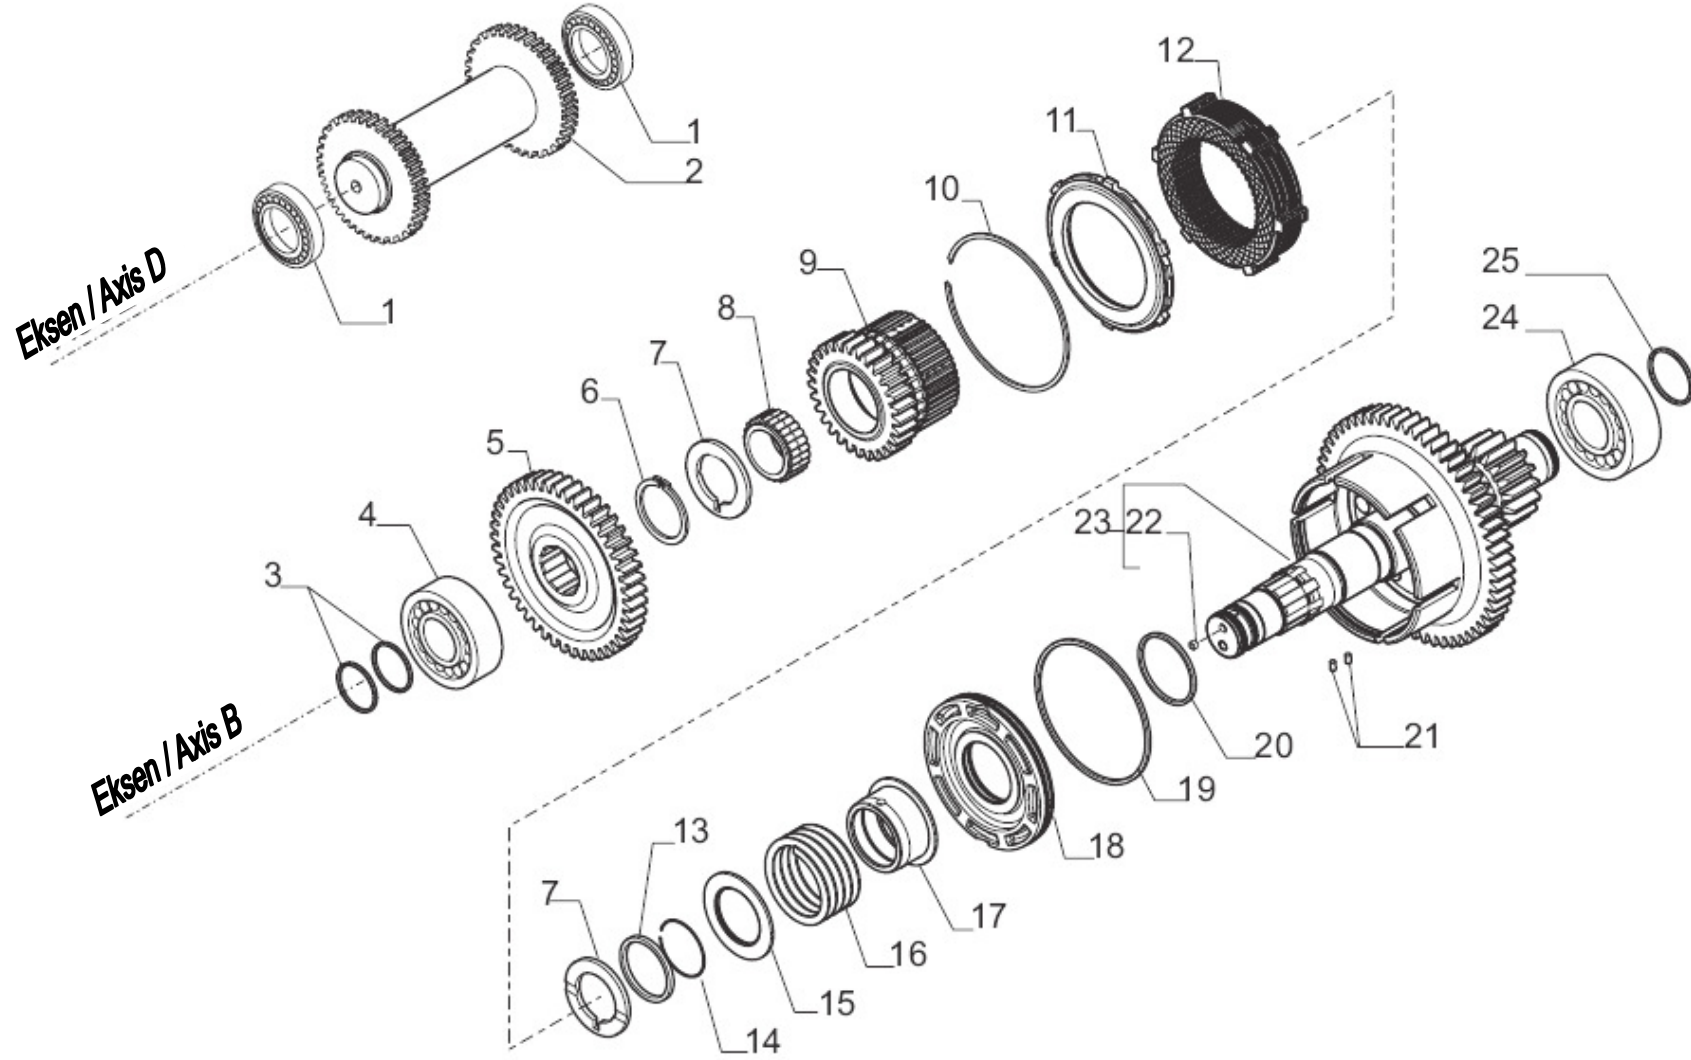

## GİRİŞ MİLİ / INPUT & PTO TRANSMISSION SHAFTS (AXIS A)

**ANA MİL / MAIN SHAFT (AXIS C)**

**ANA MİL / MAIN SHAFT (AXIS C)**

POS	YEDEK PARÇA KODU SPARE PART CODE	REFERANS KODU REFERENCE CODE	PARÇA TANIMI	DESCRIPTION	MİKTAR QTY.	NOT NOTE
1		025829	RULMAN	BEARING	1	
2		138985	PUL	THRUST WASHER	1	
3		148642	DİŞLİ	GEAR	1	Z44
4		025067	SEGMAN	LOCKRING	2	
5		135020	BASKI PLAKASI	CLUTCH PLATE LOCKRING	2	
6		149303	KAVRAMA PLAKASI KİTİ	CLUTCH KIT	1	(2. - 3.)
7		027956	RULMAN, İĞNE ELEMANLI	NEEDLE BEARING BUSH	2	
8		138986	DAYAMA PULU	THRUST WASHER	2	60x50x4
9		025031	SEGMAN	LOCKRING	2	
10		133912	KAPAK, YAY SABİTLEME	LOCK - SPRING COVER	2	
11		139351	YAY	SPRING	2	
12		138984	KAVRAMA BİLEZİĞİ	CLUTCH SLEEVE	2	
13		138983	KAVRAMA PİSTONU	CLUTCH PISTON	2	
14		139199	KEÇE	SEAL RING	2	
15		139198	KEÇE	SEAL RING	2	D55
16		139197	KEÇE	SEAL RING	4	D45
17		068393	MİL KOMPLESİ	SHAFT	1	Z60
18		023834	PERÇİN	RIVET	3	D7 SET / KIT NO : 068393
19		024321	PİM	SPLIT PIN	2	D3x8
20		149304	KAVRAMA KİTİ	CLUTCH KIT	1	(4.)
21		148640	DİŞLİ	GEAR	1	Z30
22		148643	DİŞLİ	GEAR	1	Z47
23		025066	SEGMAN	LOCKRING	1	
24		138381	BASKI PLAKASI	CLUTCH PLATE, LOCKRING	1	
25		149302	KAVRAMA KİTİ	CLUTCH KIT	1	(1.)
26		025021	SEGMAN	LOCKRING	1	
27		139347	KAPAK, YAY SABİTLEME	LOCK - SPRING COVER	1	
28		139348	YAY	SPRING	1	
29		148647	KAVRAMA PİSTONU	CLUTCH PISTON	1	
30		145899	KEÇE	SEAL RING	1	D198
31		028015	RULMAN, İĞNE ELEMANLI	NEEDLE BEARING BUSH	2	
32		028350	BURÇ	BUSH	2	
33		028648	O-RİNG	O-RING	2	