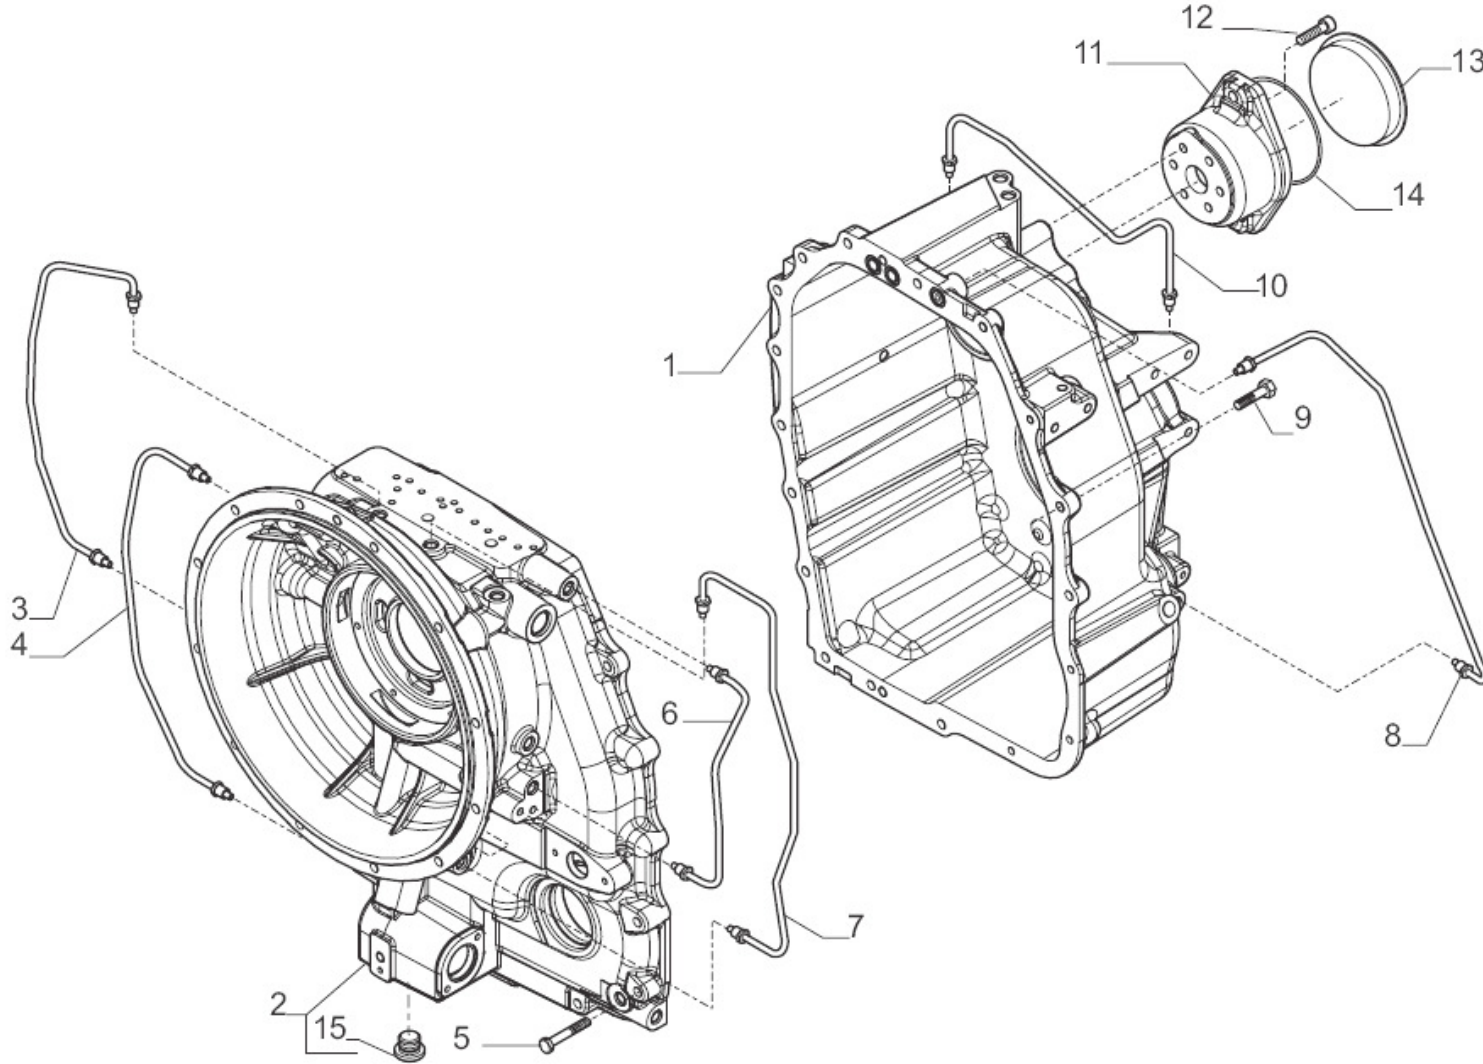

## GİRİŞ MİLİ / INPUT & PTO TRANSMISSION SHAFTS (AXIS A)

**ANA MİL / MAIN SHAFT (AXIS C)**

**ANA MİL / MAIN SHAFT (AXIS C)**

POS	YEDEK PARÇA KODU SPARE PART CODE	REFERANS KODU REFERENCE CODE	PARÇA TANIMI	DESCRIPTION	MİKTAR QTY.	NOT NOTE
1		025829	RULMAN	BEARING	1	
2		138985	PUL	THRUST WASHER	1	
3		148642	DİŞLİ	GEAR	1	Z44
4		025067	SEGMAN	LOCKRING	2	
5		135020	BASKI PLAKASI	CLUTCH PLATE LOCKRING	2	
6		149303	KAVRAMA PLAKASI KİTİ	CLUTCH KIT	1	(2. - 3.)
7		027956	RULMAN, İĞNE ELEMANLI	NEEDLE BEARING BUSH	2	
8		138986	DAYAMA PULU	THRUST WASHER	2	60x50x4
9		025031	SEGMAN	LOCKRING	2	
10		133912	KAPAK, YAY SABİTLEME	LOCK - SPRING COVER	2	
11		139351	YAY	SPRING	2	
12		138984	KAVRAMA BİLEZİĞİ	CLUTCH SLEEVE	2	
13		138983	KAVRAMA PİSTONU	CLUTCH PISTON	2	
14		139199	KEÇE	SEAL RING	2	
15		139198	KEÇE	SEAL RING	2	D55
16		139197	KEÇE	SEAL RING	4	D45
17		068393	MİL KOMPLESİ	SHAFT	1	Z60
18		023834	PERÇİN	RIVET	3	D7 SET / KIT NO : 068393
19		024321	PİM	SPLIT PIN	2	D3x8
20		149304	KAVRAMA KİTİ	CLUTCH KIT	1	(4.)
21		148640	DİŞLİ	GEAR	1	Z30
22		148643	DİŞLİ	GEAR	1	Z47
23		025066	SEGMAN	LOCKRING	1	
24		138381	BASKI PLAKASI	CLUTCH PLATE, LOCKRING	1	
25		149302	KAVRAMA KİTİ	CLUTCH KIT	1	(1.)
26		025021	SEGMAN	LOCKRING	1	
27		139347	KAPAK, YAY SABİTLEME	LOCK - SPRING COVER	1	
28		139348	YAY	SPRING	1	
29		148647	KAVRAMA PİSTONU	CLUTCH PISTON	1	
30		145899	KEÇE	SEAL RING	1	D198
31		028015	RULMAN, İĞNE ELEMANLI	NEEDLE BEARING BUSH	2	
32		028350	BURÇ	BUSH	2	
33		028648	O-RİNG	O-RING	2	